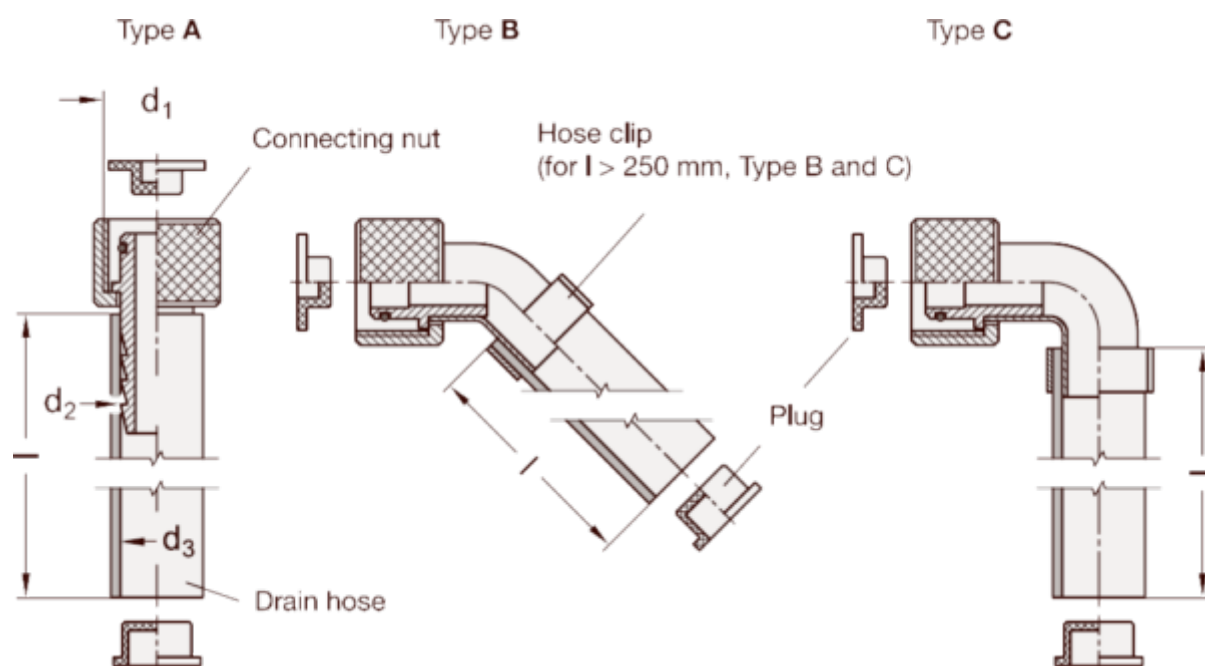

Varenummer: 20880122C1000T
Beskrivelse: E+G GN 880.1-22-C-1000-T
Afløbsstuds med slange, M22x1.5 / Ø15

Mål

d_2	= 20
d_3	= 19
Gevind d_1	= M26x1.5
l	= 500